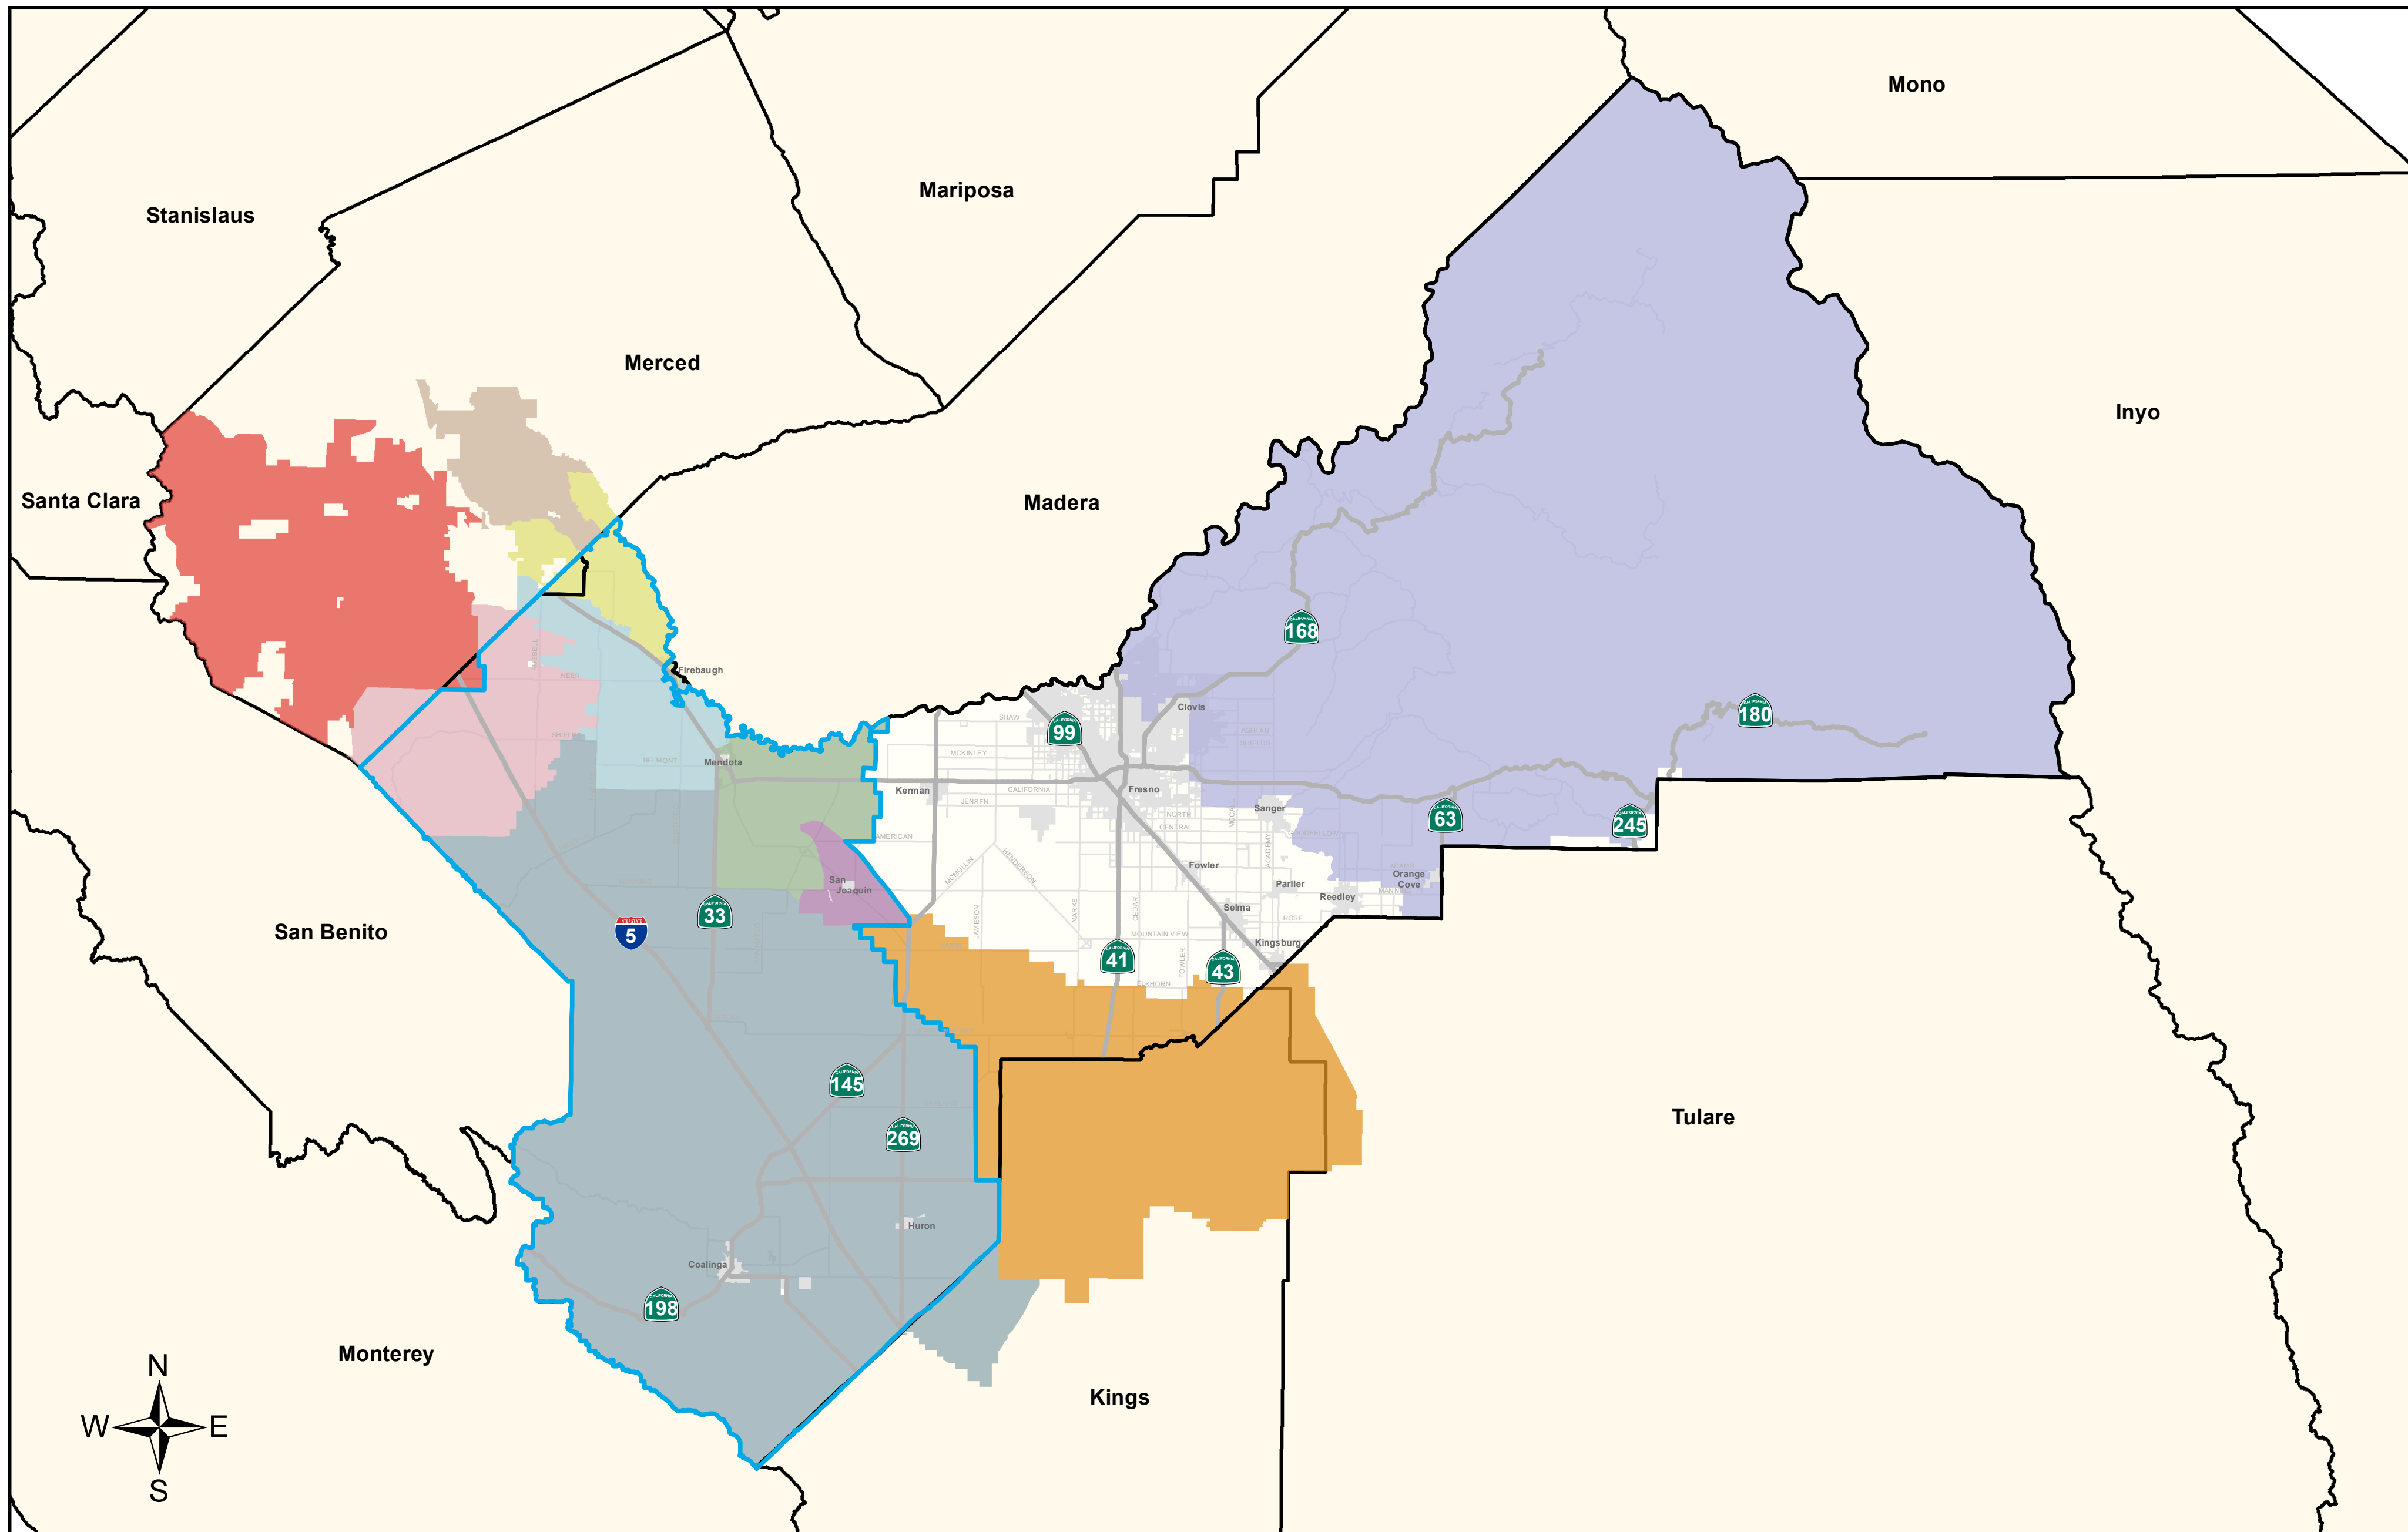

# Resource Conservation Districts in Fresno County

## Resource Conservation District

- |  |  |
|--|--|
| <span style="display: inline-block; width: 20px; height: 10px; background-color: #ADD8E6; border: 1px solid black; margin-right: 5px;"></span> Firebaugh | <span style="display: inline-block; width: 20px; height: 10px; background-color: #9ACD32; border: 1px solid black; margin-right: 5px;"></span> Poso              |
| <span style="display: inline-block; width: 20px; height: 10px; background-color: #800080; border: 1px solid black; margin-right: 5px;"></span> James     | <span style="display: inline-block; width: 20px; height: 10px; background-color: #9370DB; border: 1px solid black; margin-right: 5px;"></span> Sierra-Navalencia |
| <span style="display: inline-block; width: 20px; height: 10px; background-color: #C08080; border: 1px solid black; margin-right: 5px;"></span> Panoche   | <span style="display: inline-block; width: 20px; height: 10px; background-color: #6AA84F; border: 1px solid black; margin-right: 5px;"></span> Tranquility       |

## Districts not under Fresno LAFCo jurisdiction

- |  |
|--|
| <span style="display: inline-block; width: 20px; height: 10px; background-color: #FF4500; border: 1px solid black; margin-right: 5px;"></span> Los Banos (Merced)      |
| <span style="display: inline-block; width: 20px; height: 10px; background-color: #D2B48C; border: 1px solid black; margin-right: 5px;"></span> San Luis (Merced)       |
| <span style="display: inline-block; width: 20px; height: 10px; background-color: #FF8C00; border: 1px solid black; margin-right: 5px;"></span> Excelsior-Kings (Kings) |